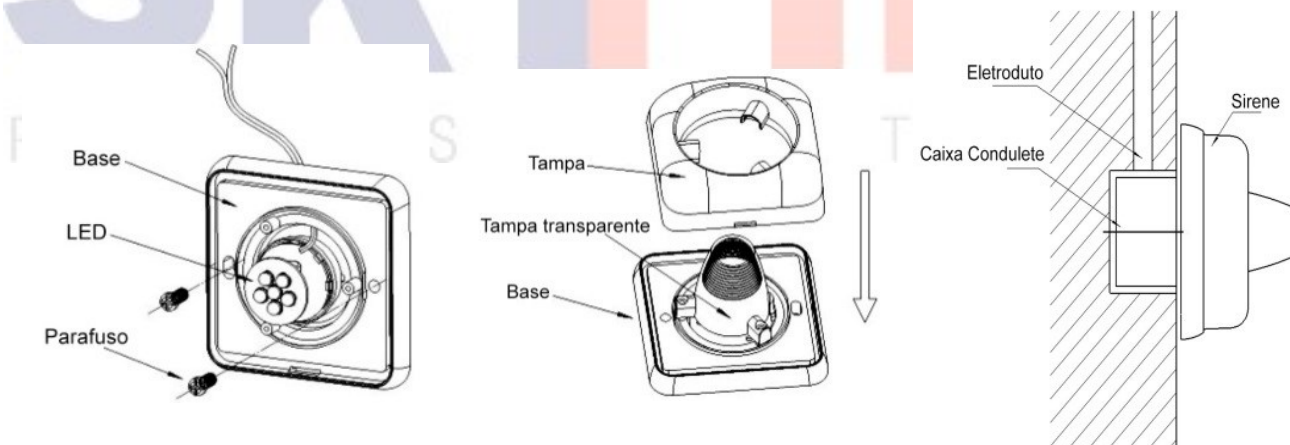

### Descrição geral

Sirene de alarme de incêndio modelo SRN-AV/C é um dispositivo instalado na localidade, usado para avisar as pessoas para deixarem o local em caso de incêndio.

### Especificação técnica

Tensão de trabalho:	16~28VCC (Nominal: 24VCC)
Corrente de trabalho:	≤40mA
Frequência flashlight:	1,4 * (1 ± 20%) Hz
Potência sonora:	85db ~ 110db
Frequência de alarme:	2.8kHz
Temperatura de trabalho:	-10°C ~ +55°C
Humidade Relativa:	≤95%
Dimensões:	81×81×52mm
Grau de proteção:	IP42
Material/Cor:	ABS/Vermelha

### Manual de instruções

Desligar a fonte de alimentação antes de instalar.

1. Verifique se a instalação está em boas condições e tem o nível de tensão correto antes de instalar.
2. Instalar como é mostrado na figura abaixo.
3. Fixe os fios de acordo com a polaridade (fio vermelho é positivo e fio preto é negativo), retire a tampa, fixe a base com os parafusos e feche a tampa.