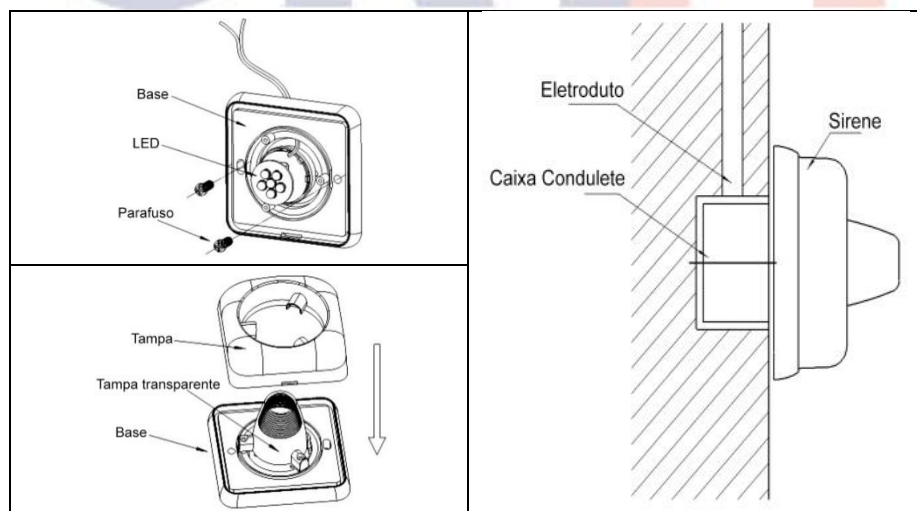

SKYFIRE

www.skyfire.com.br / (16) 3019-3980

- ▼ Descrição geral
- ▼ Características
- ▼ Especificação técnica
- ▼ Manual de instruções

SRN-AV/C Sirene Áudio Visual Convencional

Descrição geral

Sirene de alarme de incêndio modelo SRN-AV/C é um dispositivo instalado na localidade, usado para avisar as pessoas para deixarem o local em caso de incêndio.

Características

- Seu tamanho é pequeno e fácil de instalar.
- Sonoridade intensa e indicador visual com LED de alto brilho e baixo consumo de energia.

Especificação técnica

Tensão de trabalho:	16~28VCC (Nominal: 24VCC)
Corrente de trabalho:	≤40mA
Frequência flashlight:	1,4 * (1 ± 20%) Hz
Potência sonora:	85db ~ 110db
Frequência de alarme:	2.8kHz
Temperatura de trabalho:	-10°C~+55°C
Humidade Relativa:	≤95%
Dimensões:	82×82×81mm
Grau de proteção:	IP42
Material/Cor:	ABS/Vermelha

Manual de instruções

Desligar a fonte de alimentação antes de instalar.

1. Verifique se a instalação está em boas condições e tem o nível de tensão correto antes de instalar.
2. Instalar como é mostrado na figura abaixo.
3. Fixe os fios de acordo com a polaridade (fio vermelho é positivo e fio preto é negativo), retire a tampa, fixe a base com os parafusos e feche a tampa.