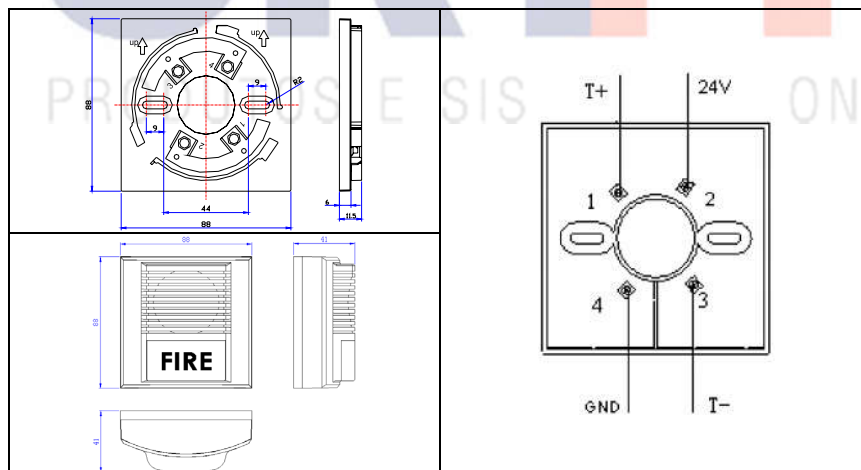

SKYFIRE

www.skyfire.com.br / (16) 3019-3980

- ▼ Descrição geral
- ▼ Características
- ▼ Especificação técnica
- ▼ Manual de instruções

SM501/A Sirene Áudio Visual Endereçável

Descrição geral

Sirene de alarme de incêndio modelo SM501/A é um dispositivo instalado no local, usado para avisar as pessoas para deixarem o local em caso de incêndio. Indicará por alarme de som e sinal de luz quando receber sinal de disparo controlado pela central de alarme, ideal para controlar o setor a ser evacuado.

Características

- Seu tamanho é pequeno e fácil de instalar.
- Sonoridade intensa e indicador visual com LED de alto brilho, e baixo consumo de energia.

Especificação técnica

| | |
|----------------------------------|---------------------------|
| Tensão de trabalho: | 18~26VCC (Nominal: 24VCC) |
| Corrente de trabalho: | ≤80mA |
| Frequência flashlight: | 1,33Hz ± 20% |
| Potência sonora: | 90db ~ 110db |
| Tempo de aumento gradual do som: | 3 ~5 segundos |
| Temperatura de trabalho: | -10°C~+55°C |
| Humidade Relativa: | ≤95% |
| Dimensões: | 88×88×41mm |
| Cor: | Vermelha |
| Grau de proteção: | IP42 |

Manual de instruções

Desligar a fonte de alimentação antes de instalar.

1. Verifique se a instalação está em boas condições e tem um sinal completo antes de testar.
2. Instale a base de montagem e faça as ligações do laço de comunicação e da alimentação 24Vcc como é mostrado na figura.