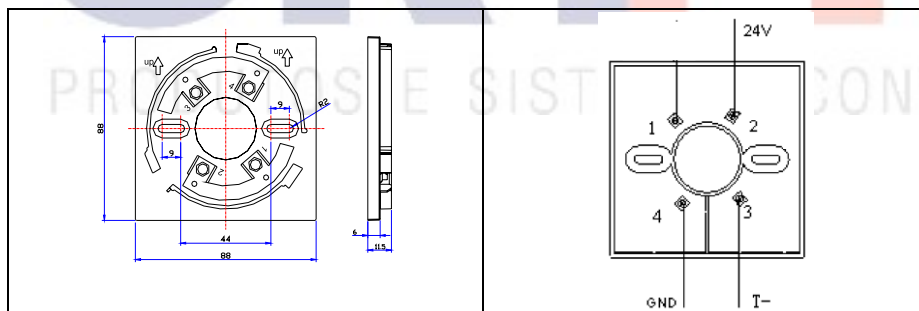

SM5Ei/B

Sirene Áudio Visual Convencional

Descrição geral

Sirene de alarme de incêndio modelo SM5Ei/B é um dispositivo instalado na localidade, usado para avisar as pessoas para deixarem o local em caso de incêndio.

Indicará por alarme de som e sinal de luz quando receber alimentação 24Vcc, ideal para alarme geral de incêndio.

Características

- Seu tamanho é pequeno e fácil de instalar.
- Sonoridade intensa e indicador visual com LED de alto brilho, e baixo consumo de energia.

Especificação técnica

Tensão de trabalho:	18~26VCC (Nominal: 24VCC)
Corrente de trabalho:	≤60mA
Frequência flashlight:	1,33Hz ± 20%
Potência sonora:	90db
Tempo de aumento gradual do som:	3 ~5 segundos
Temperatura de trabalho:	-10°C~ +55°C
Humidade Relativa:	≤95%
Dimensões:	88×88×41mm
Cor:	Vermelha
Grau de proteção:	IP42

Manual de instruções

Desligar a fonte de alimentação antes de instalar.

1. Verifique se a instalação está em boas condições e tem um sinal completo antes de testar.
2. Instale a base de montagem e faça as ligações do laço de comunicação e da alimentação 24Vcc como é mostrado na figura.

Suporte técnico unidade Ribeirão Preto:

Rua Aquidauana, 1153, Monte Alegre
Cep 14051-210
PABX: (16) 3019-3980
WhatsApp VIVO: (16) 99792-5431
suporte@skyfire.com.br

Suporte técnico unidade São Paulo:

Av Engº Armando de Arruda Pereira, 2937
Sala 506 e 507 – Bloco C – Jabaquara – SP
Cep 04309-011
PABX: (11) 3569-2088
WhatsApp VIVO: (11) 96410-5319
suporte.sp@skyfire.com.br